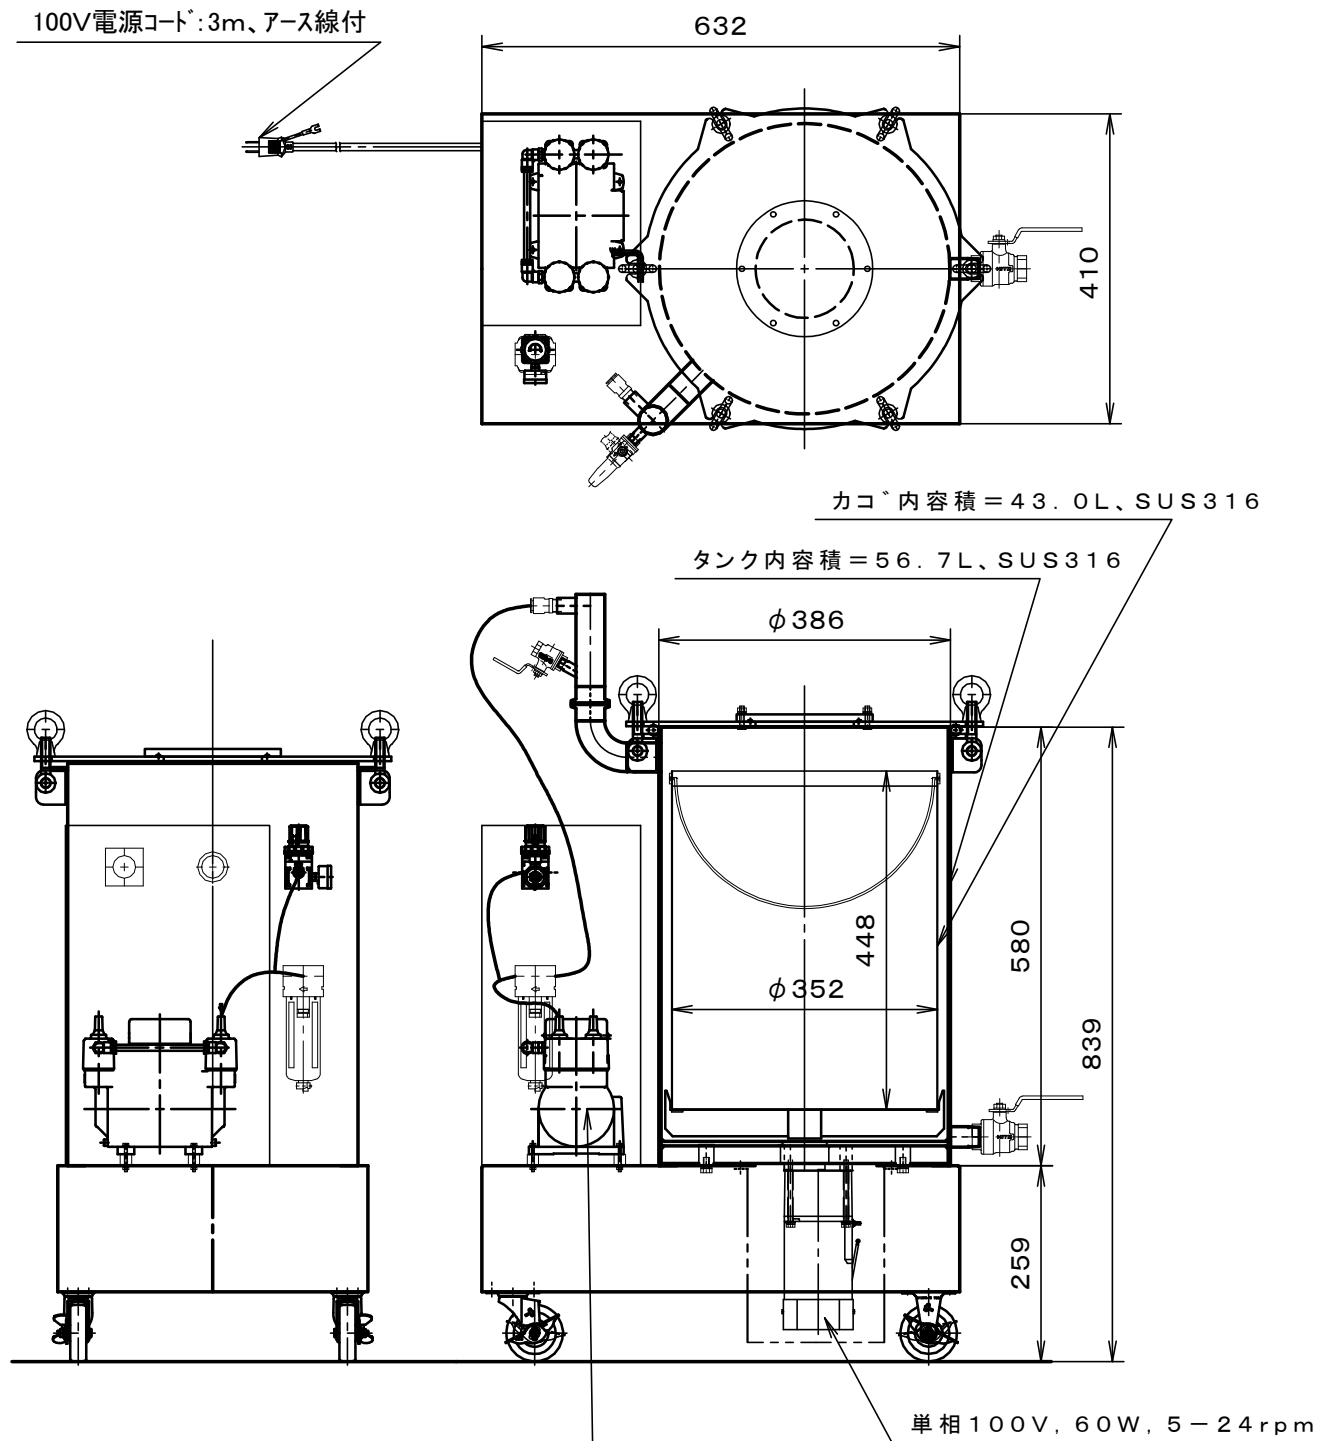

名称	真空浅渍機	サイズ	A4	図番	UL-3011	ページ	1
	UL43W型 外観図	スケール	1/10	日付	2017-3-10		

新鮮な野菜をスピーディに浅渍けします。
真空の下で野菜の内部にまで調味液が入ります。
野菜に力が掛からず傷みません。

ダイヤフラム型ト`ライ真空ホ`ンプ`
 単相100V、39/43W
 24/30L/min(50/60Hz)
 26.6kPa(200Torr)